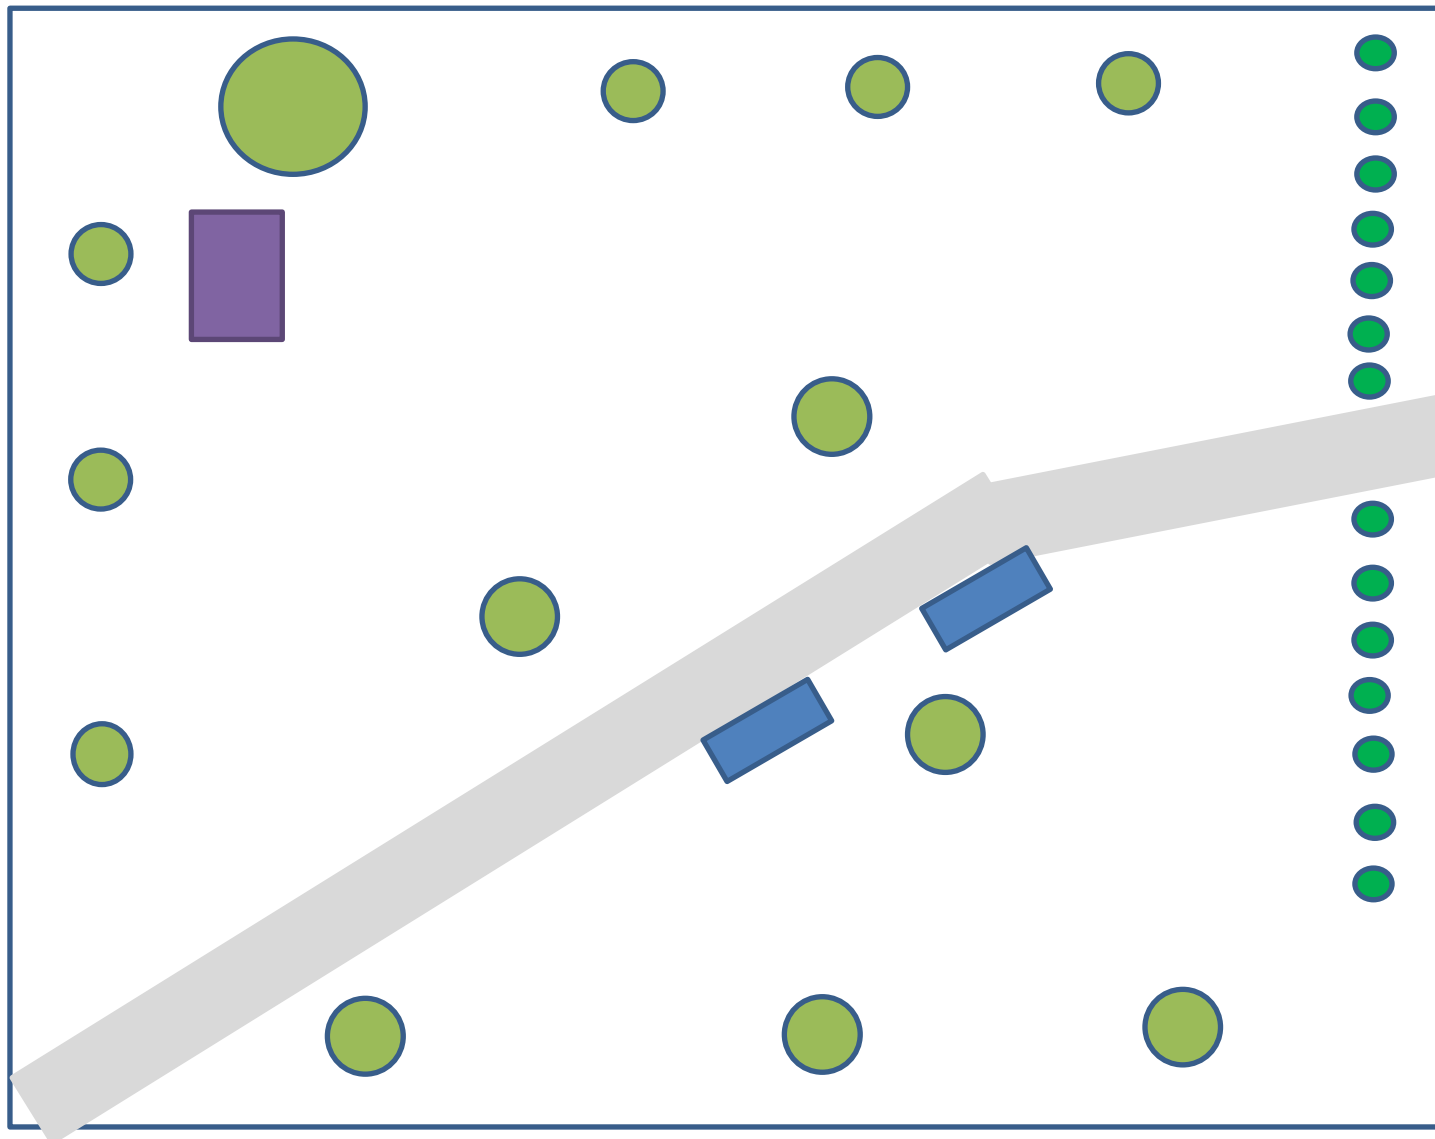

„WIŚNIOWY ZAKĄTEK”

STAN OBECNY

Parking / pawilon

Tuje

Młode drzewa

Ścieżka /tłuczeń

Ławka

Stół d. ping ponga

Blok - Wiśniowa 12

2 PROPOZYCJA DO PROJEKU

Parking / pawilon

Obecne nasadzenia:

 Tuje

 Młode drzewa

Nowe nasadzenia:

 Tuje

 Klomb
- kwitnące krzewy
- kwiaty etc.

 WIŚNIA

 Żywopłot

Nowe elementy:

 Chodnik/kostka

 ławka

 Kosz na śmieci

 Kosz na psie odpady

Stokrotka

Wiśniowa
12

Droga pożarowa

Chodnik+droga pożarowa

Wiśniowa
10

Pod Eskulapem s
j. Apteka, Kowal

Bankomat / Wpłatomat

Warstwy